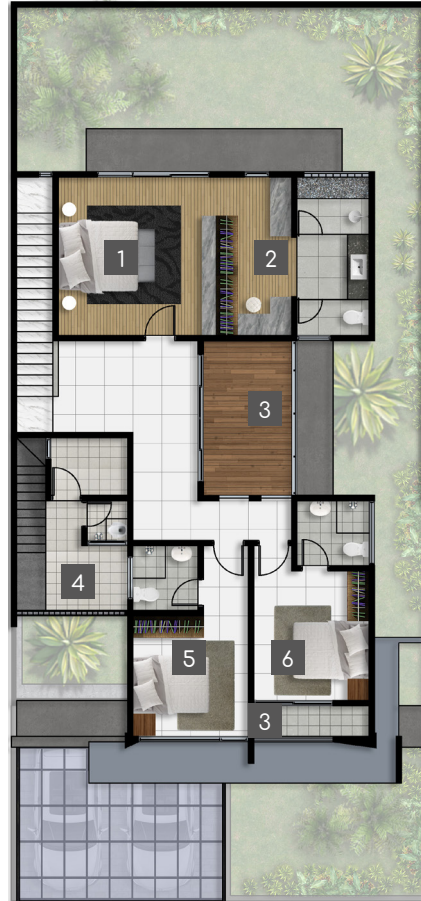

## Inner Courtyard

Entrance rumah yang berupa selasar terbuka serta dilengkapi dengan kehadiran Inner Courtyard di pusat rumah menciptakan aliran udara dan cahaya alami yang merata ke setiap ruangan.

Living & Dining room menjadi ruang bersama yang nyaman dan menyenangkan dengan bukaan yang melebar sehingga menciptakan pengalaman indoor dan outdoor yang kaya.

## Master Bedroom

Rumah Nilapadmi memanjakan anda dan keluarga dengan memiliki kamar tidur yang sudah dilengkapi kamar mandi hingga walk in closet khusus untuk kamar tidur utama.

Antusias dan kreatifitas takkan pernah padam di area kitchen dan pantry yang nyaman untuk menyuguhkan sajian istimewa bagi keluarga.

# floor plan

Nilapadmi House

Build area 265 m<sup>2</sup> | Land area 290 m<sup>2</sup>

## 1<sup>st</sup> Floor

- 1 Bedroom 1 + Bathroom
- 2 Inner Courtyard
- 3 Living & Dining Room