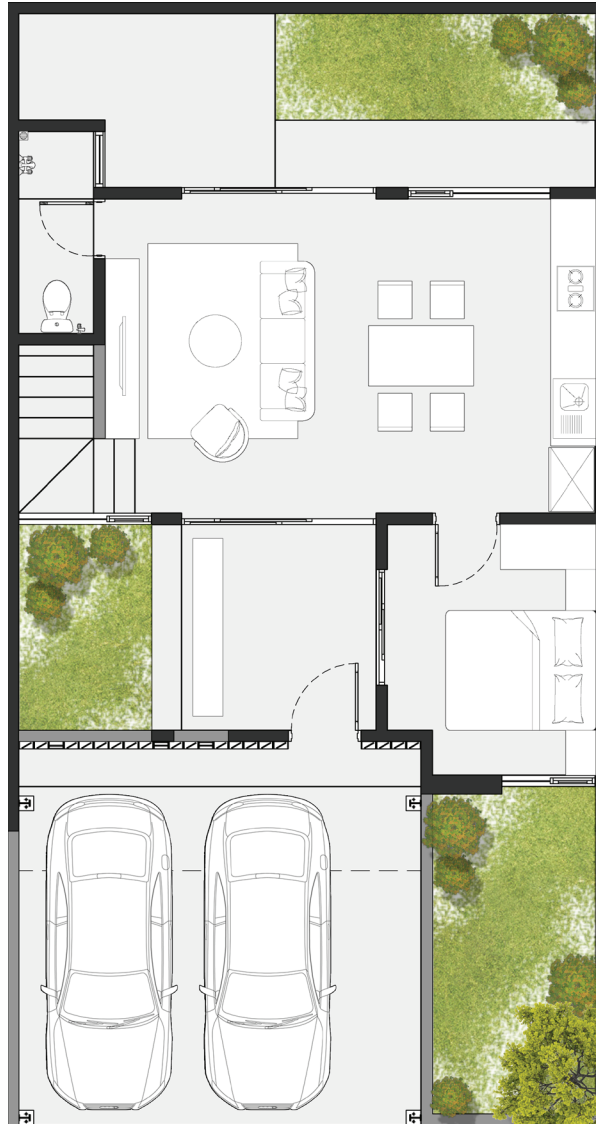

Floor Plan

WIJAYA PADMA

Land Area 120 m² - Building Area 131 m²

4

3

2