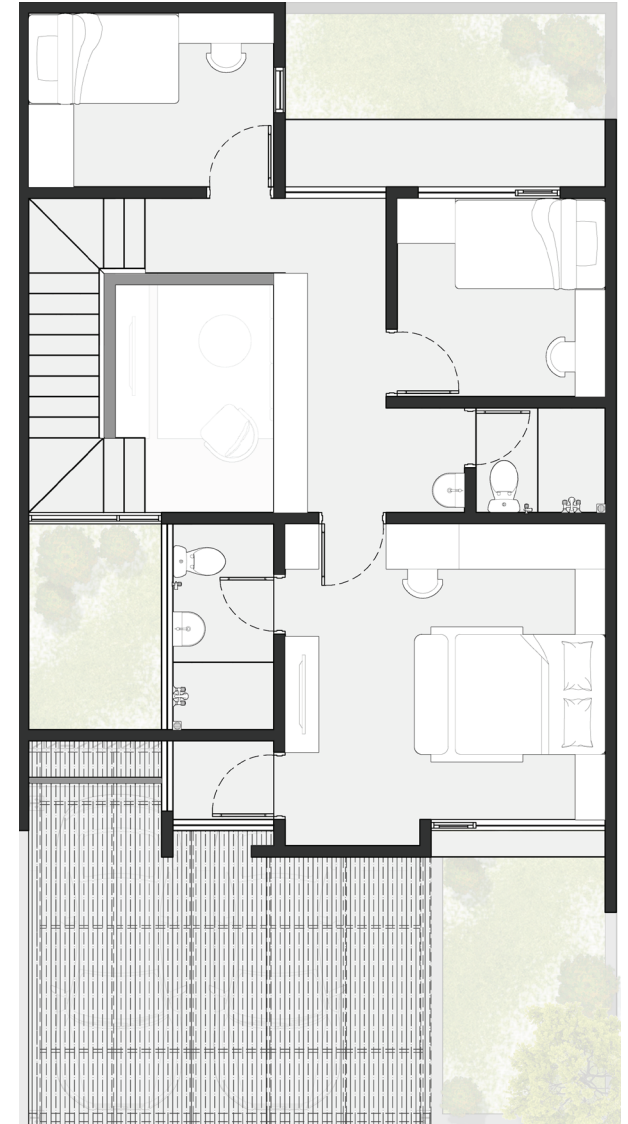

Floor Plan

WIJAYA PADMA

Land Area 120 m² - Building Area 131 m²

4

3

2