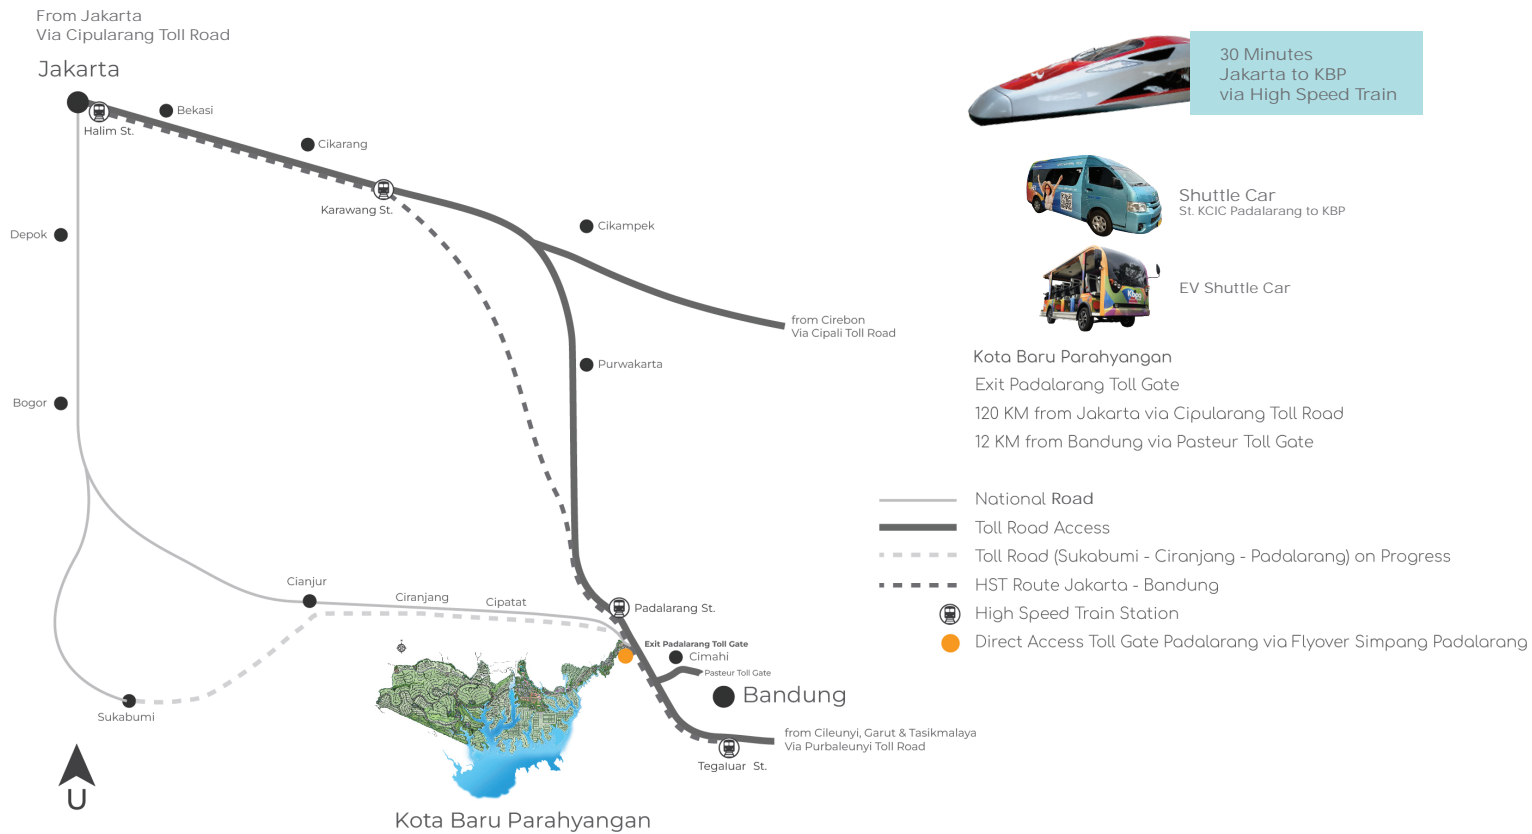

EDUCATION

- Akademi Bahasa Asing Internasional · Al-Irsyad Satya Islamic School · Bale Seni Barli · Bandung Alliance Intercultural School · Bina Persada School · BPK Penabur School · Cahaya Bangsa Classical School · Damian School · Sundial Science Center · Universitas Kristen Maranatha · Universitas St. Borromeus

PUBLIC FACILITIES

- Al-Irsyad Satya Mosque · Santo Benedictus Church · Fire Station · Police Station · Shell Gas Station · Pertamina Gas Station · SPKLU (Bumi Hejo, Hotel Mason Pine, Marketing Gallery, Balepare) · Green Spine · Shuttle Bus Damri · Shuttle Bus Trans Metro Pasundan · Shuttle Car KBP to Padalarang Station · Bicycle Lane

HEALTH CARE

- Cahya Kawaluyan Hospital · RSIA Parahyangan · Zen Reflexology

STAYCATION AND SPORTS RECREATION

- Mason Pine Hotel · Bumi Pancasona Sports Club · Parahyangan Golf · Wahoo Waterworld · Bumi Hejo (Bumi Skate Park, Bumi Play Park) · Bale Pare Bike Park

BANK

- BCA · CIMB NIAGA · OCBC · BNI · MANDIRI · BJB

SHOPPING AND GROCERIES

- IKEA Store · Yogya Junction Kota Baru Parahyangan · Pasar Parahyangan

COMING SOON · Hejo Square at Bumi Hejo

CULINARY

- Ambrogio Patisserie · Baby Dutch Pancake · Casa by Lesavoye · Eastern Restaurant · Giggle Box · KFC · Karnivor · Kopi Nako · La Pantry · Mc Donald's · Noah's Barn · Pizza HUT · Royal Pho · Starbucks · Suki & Grill Time · 2 Cents · Urban Park

PT BELAPUTERA INTILAND