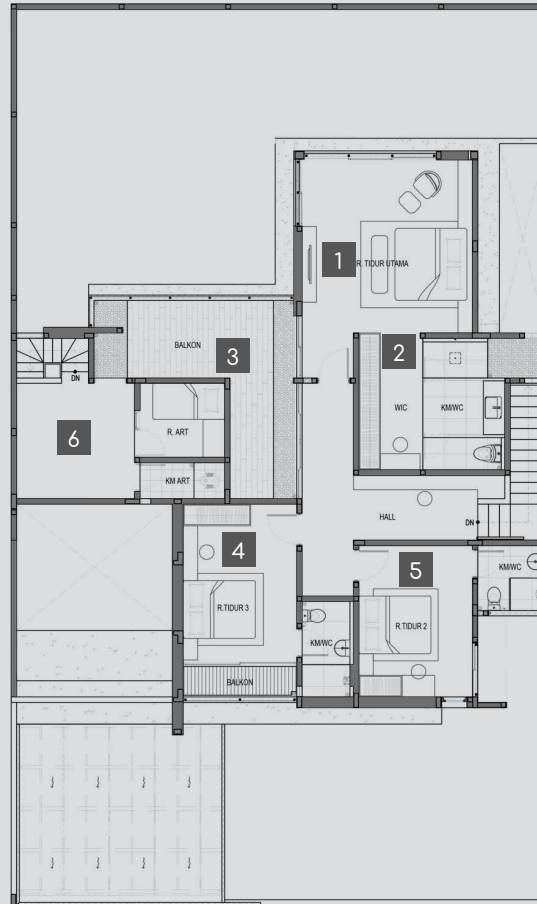

## MASTER BEDROOM

Perbedaan lantai menjadi pembeda tingkat privasi. Keberadaan ruang tidur utama di lantai atas pada sisi belakang rumah turut dimanjakan oleh hadirnya walk in closet dan master bath room

# Paramawati House

Standard Type

Build area 275 m<sup>2</sup> Land area 375 m<sup>2</sup>

4 + 1 4 + 1

1<sup>st</sup> Floor

- 1 Bedroom + Bathroom 1
- 2 Living & Dining
- 3 Powder Room
- 4 Inner Courtyard / Garage
- 5 Kitchen

2<sup>nd</sup> Floor

- 1 Master Bedroom
- 2 Walk in Closet + Master Bathroom
- 3 Balcony
- 4 Bedroom + Bathroom 2
- 5 Bedroom + Bathroom 3
- 6 Service Area

1<sup>st</sup> Floor

2<sup>nd</sup> Floor

Seluruh isi dalam brosur gambar, kata-kata, layout unit yang tercantum pada brosur ini adalah ilustrasi atau gambaran semata dan tidak dapat dijadikan perikatan secara hukum. Kota Baru Parahyangan beserta seluruh agen pemasarnya mengingatkan bahwa setiap pernyataan, informasi maupun data yang tercantum dalam brosur ini dapat mengalami perubahan sejalan dengan proses perencanaan Arsitektur yang berkesinambungan